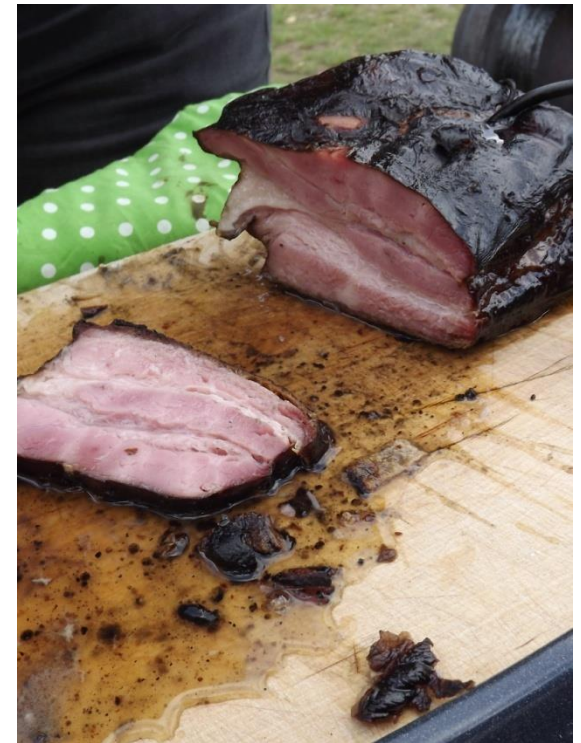

BLEŠÍ TRH V ROSEČI A JÍDLOBRANÍ

Kdy:12.6.2021 od 14h.

Kde:Hostinec u Jitky

Prodávat můžete vše kromě cigaret a alkoholu.....

Registrace a informace na obec@rosec.cz telefon:724045929

Poplatek za prodejní místo.....**30kč**